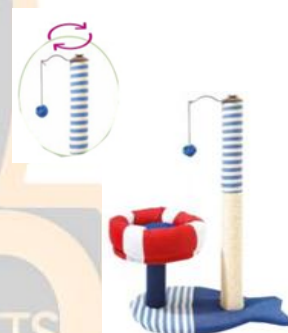

Rascador Riviera

Referencia Peso Aprox. Código EAN Medidas

15T0058M8053288351533 54X34,5X75