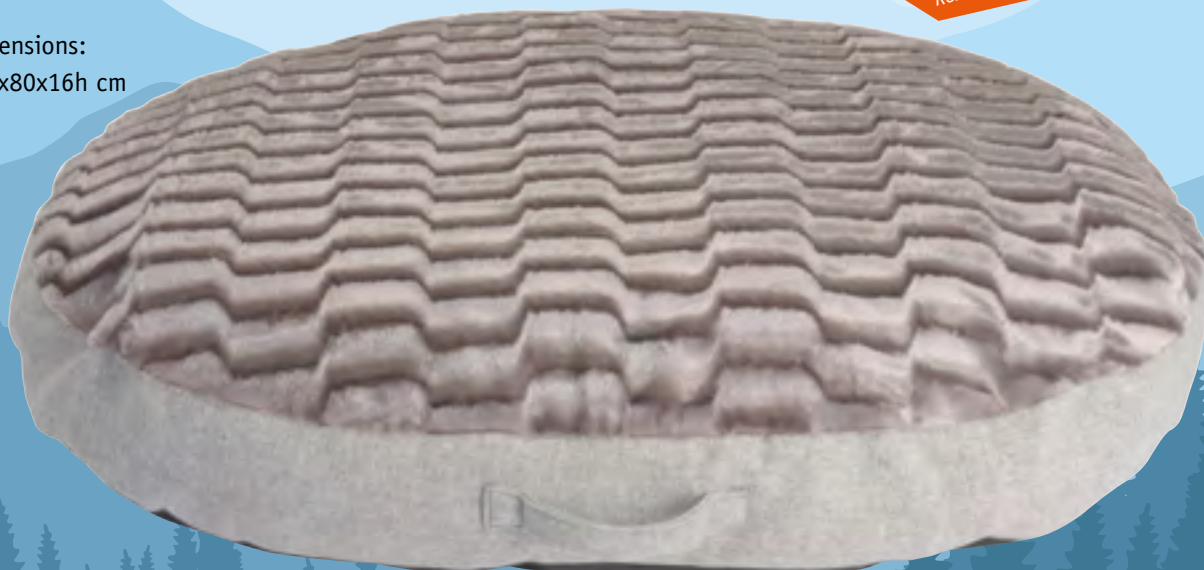

Cuscino ovale sfoderabile 100x80x16h cm

- *tessuto cotone/poliestere pesante e morbido peluche* • *warm peluche and cotton/polyester fabric*
- *imbottitura 100% poliester* • *fling 100% polyester fabric*
- *fondo antiscivolo* • *anti slip base*
- *con maniglie* • *with handle*

**SFODERABILE
CON ZIP**
Removable cover with zip

CP280/C2

8 006729 907561

Dimensions:
100x80x16h cm