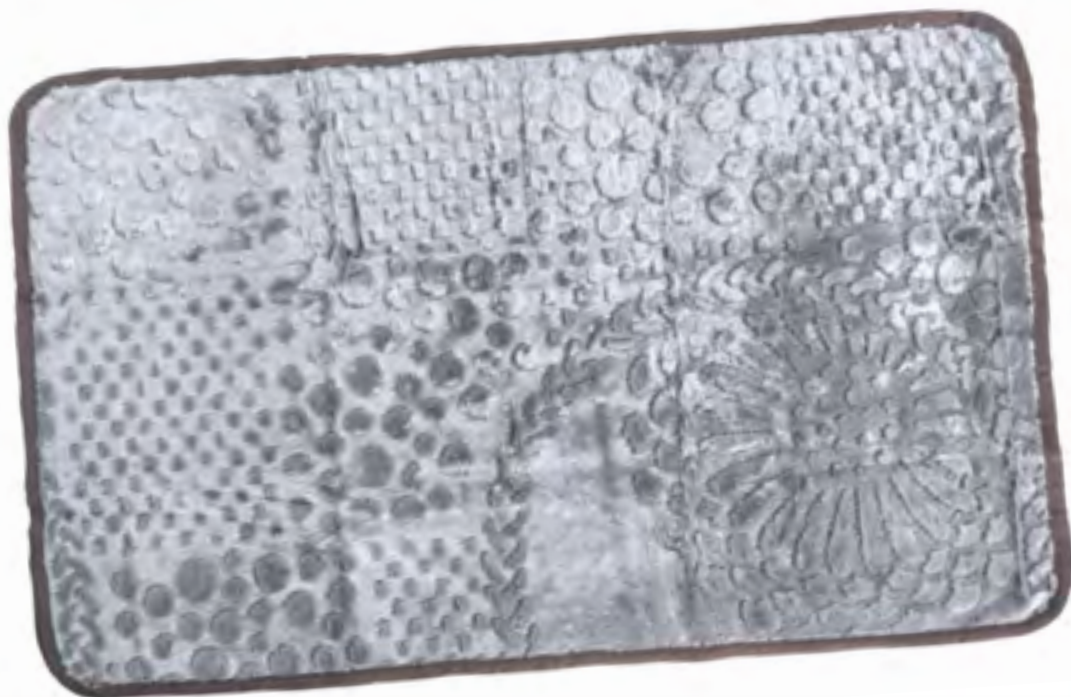

8 006729 905888

Dimensions:
100x150 cm

Set 2pz Cuccia Ovale Open con cuscino sfoderabile

- tessuto in morbido velluto e peluche • warm velvet and plush fabric
- parete in poliuretano espanso • polyurethane foam walls
- cuscino removibile e lavabile con imbottitura in poliestere
- fondo antiscivolo • anti-slip base