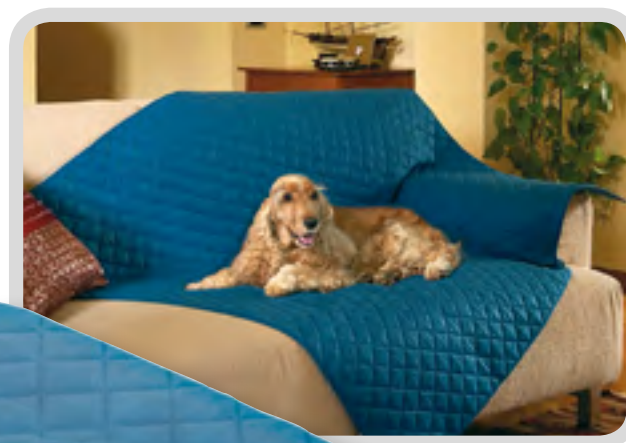

Set 4pz Cuccia Standard "Relax!"

- tessuto cotone/poliestere • cotton/polyester fabric
- pareti in poliuretano espanso • polyurethane foam walls
- cuscino removibile e lavabile in poliuretano espanso
- removable and washable polyurethane foam pillow

4 pcs

CP003/D

Dimensions:
47/54/62/67

8 006729 907073

COLORI ASSORTITI. Le immagini dei prodotti sono indicative.

Pannolo

- trapuntino multiuso salva sedili con 4 elastici • multi-purpose quilt seat cover
- anallergico e traspirante • hypoallergenic and transpirant
- tessuto polipropilene 100% • 100 % propylene fabric
- imbottitura 100% poliester • filling 100% polyester

CW131

Colore Avio

140x120 cm

8 019808 119045

CW130

140x80 cm

8 019808 119038

AVIO