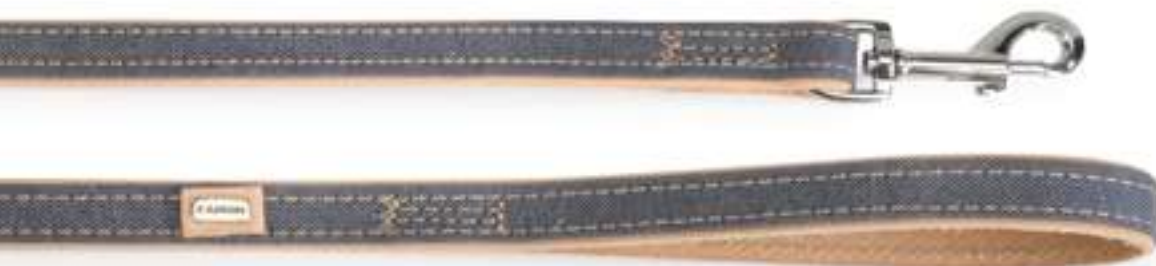

DA201/B

8 019808 218359

20x
1200
mm