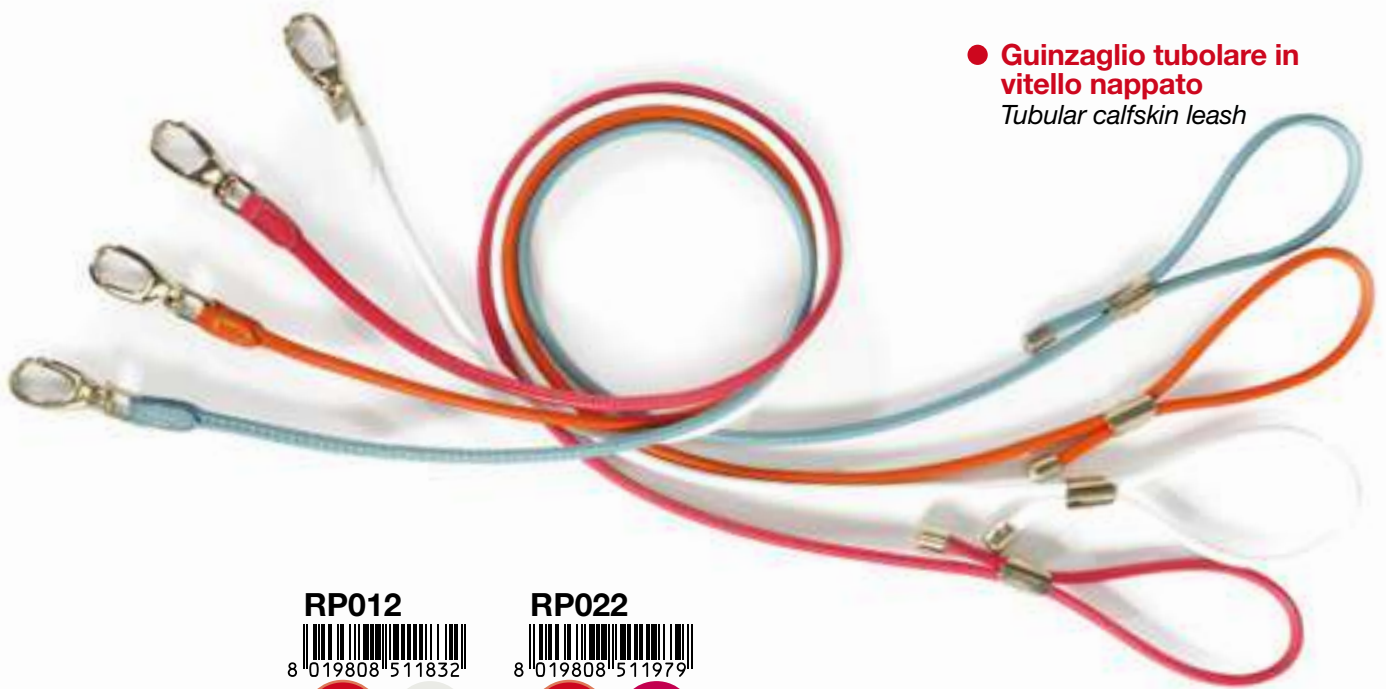

● **Guinzaglio tubolare in vitello nappato**
Tubular calfskin leash

RP012
8 019808 511832

RP022
8 019808 511979