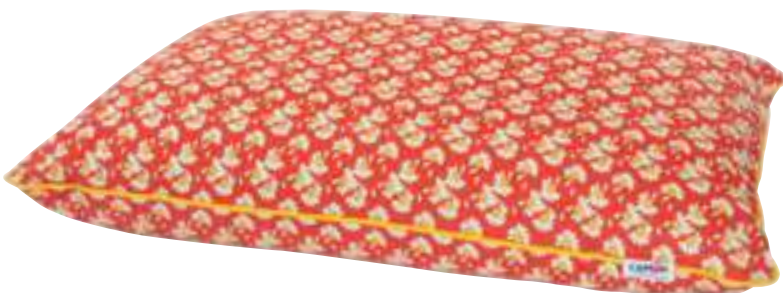

Cuscino sfoderabile, in tessuto 100% cotone. Imbottitura in ovatta di poliestere.
Cushion with removable cover. 100% cotton fabric. Polyester wadding.

● **Cuscino rettangolare**

Rectangular cushion

CC126/C

8 019808 210742

1 pcs

50x80
cm

CC126/D

8 019808 210759

1 pcs

55x90
cm

CC126/E

8 019808 210766

1 pcs

60
x100
cm