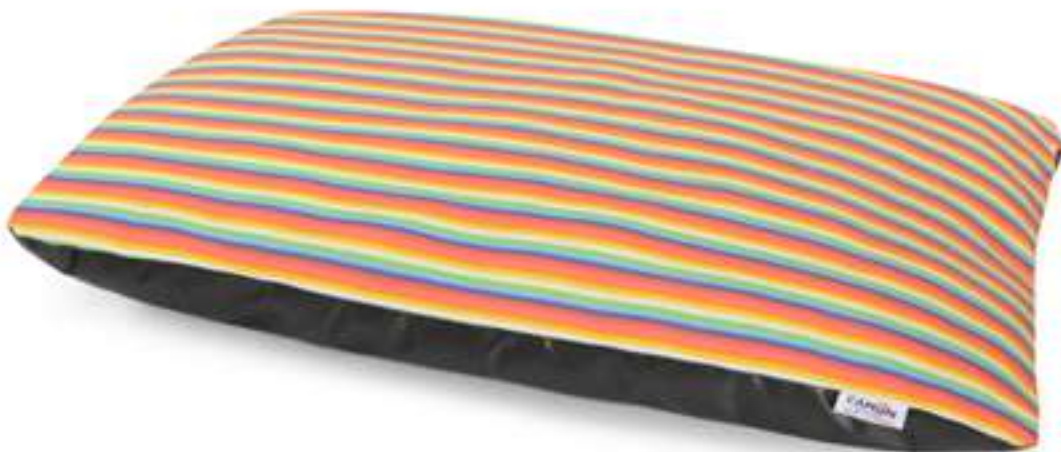

Cuccia reversibile, con doppio fondo antiscivolo.
Tessuto air mesh 3D di poliestere e policotone.
Struttura in PU. Cuscino staccabile in tessuto
100% cotone.
*Reversible kennel, with double non-slip bottom.
3D Polyester and polycotton air mesh fabric.
PU structure. Detachable 100% cotton fabric cushion.*

● **Set cucce ovali reversibili**
Reversible pet bed set

CC127/A

8 019808 214177

1 set - 4 pcs

40
cm

48
cm

54
cm

60
cm

Collezione

Rainbow

● **Cuscino rettangolare**
Rectangular cushion

Cuscino sfoderabile. Tessuto 100% cotone con
fondo antiscivolo. Imbottitura in ovatta di poliestere.
*Cushion with removable cover. 100% cotton fabric
with non-slip bottom. Polyester wadding.*