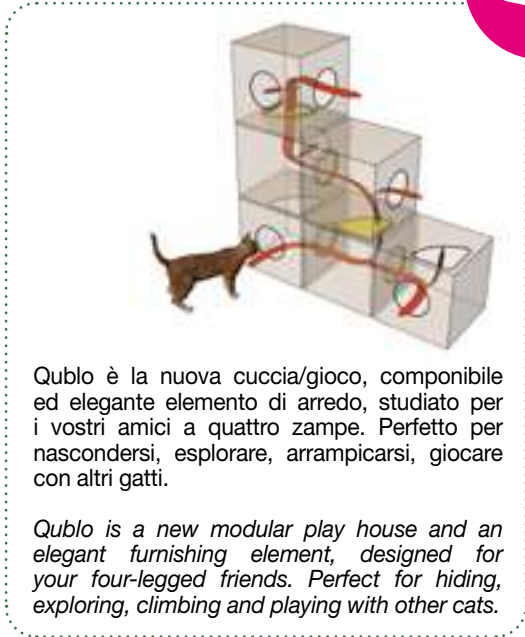

8 019808 170602

tot
h80
cm

Educativi

CAMON
We love pets

NEW

Qublo è la nuova cuccia/gioco, componibile ed elegante elemento di arredo, studiato per i vostri amici a quattro zampe. Perfetto per nascondersi, esplorare, arrampicarsi, giocare con altri gatti.

Qublo is a new modular play house and an elegant furnishing element, designed for your four-legged friends. Perfect for hiding, exploring, climbing and playing with other cats.

● **Cuccia/Gioco QUBLO per gatti - Tortora**
Modular play house for cats - dove-grey