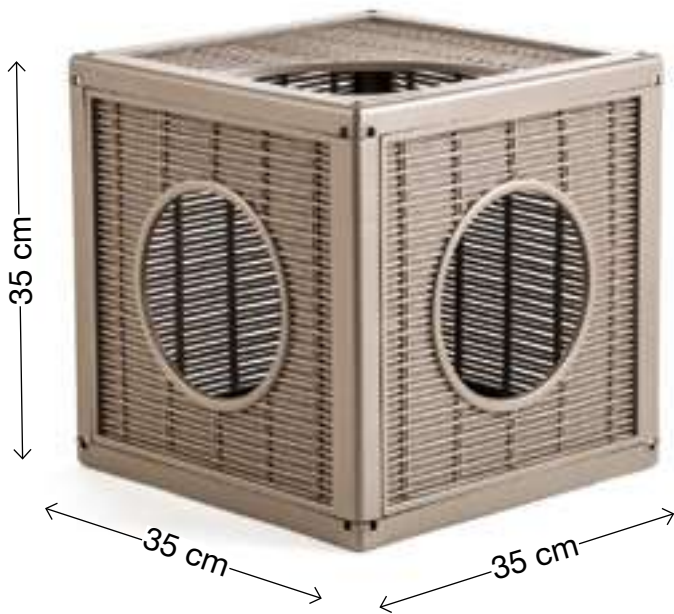

8 019808 170602

tot
h80
cm

Educativi

CAMON
We love pets

NEW

Qublo è la nuova cuccia/gioco, componibile ed elegante elemento di arredo, studiato per i vostri amici a quattro zampe. Perfetto per nascondersi, esplorare, arrampicarsi, giocare con altri gatti.