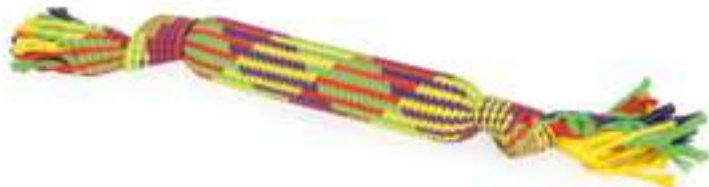

Dog toy - Squeaker candy medium

AD036/B

8 019808 187006

4 pcs

32
cm

● **Gioco cane - Squeaker candy con nodi**

Dog toy - Squeaker candy with knots

AD036/C