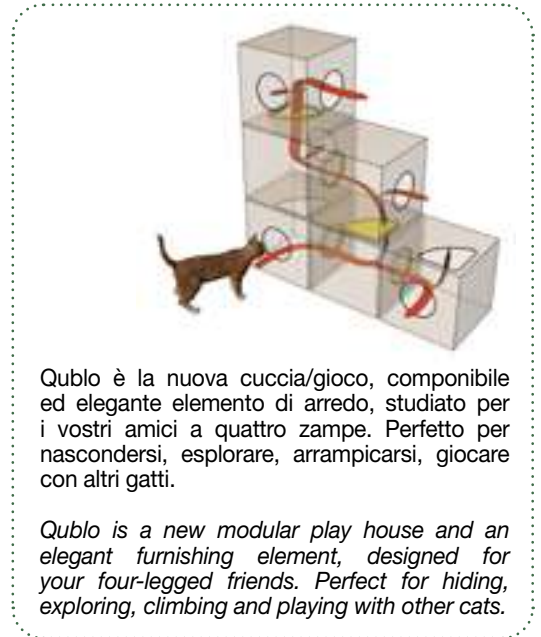

8 019808 170602

tot
h80
cm

Educativi

CAMON
We love pets

NEW

Qublo è la nuova cuccia/gioco, componibile ed elegante elemento di arredo, studiato per i vostri amici a quattro zampe. Perfetto per nascondersi, esplorare, arrampicarsi, giocare con altri gatti.

Qublo is a new modular play house and an elegant furnishing element, designed for your four-legged friends. Perfect for hiding, exploring, climbing and playing with other cats.

● **Cuccia/Gioco QUBLO per gatti - Tortora**
Modular play house for cats - dove-grey

B045/M

8 007633 192111

1
pcs

componibile

NEW

Qublo è la nuova cuccia/gioco, componibile ed elegante elemento di arredo, studiato per i vostri amici a quattro zampe. Perfetto per nascondersi, esplorare, arrampicarsi, giocare con altri gatti.

Qublo is a new modular play house and an elegant furnishing element, designed for your four-legged friends. Perfect for hiding, exploring, climbing and playing with other cats.

- **Cuccia/Gioco QUBLO per gatti - Ghiaccio**
Modular play house for cats - ice-blue