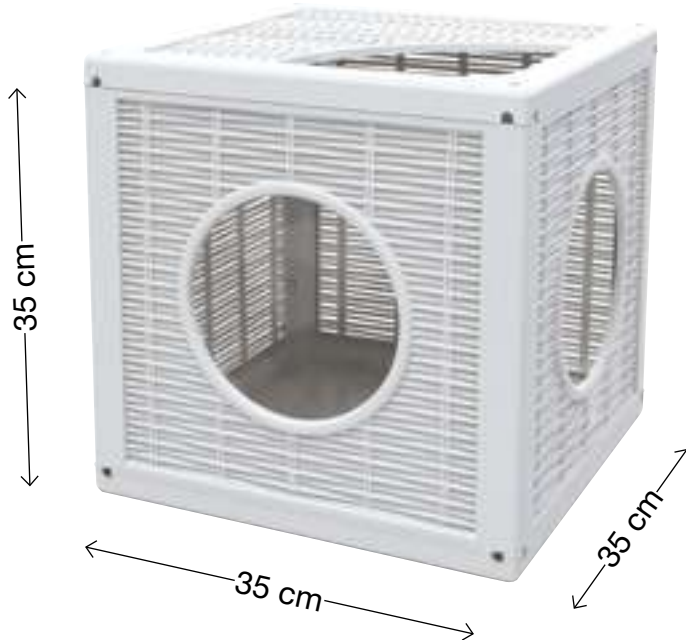

B045/M

8 007633 192111

1
pcs

componibile

NEW

Qublo è la nuova cuccia/gioco, componibile ed elegante elemento di arredo, studiato per i vostri amici a quattro zampe. Perfetto per nascondersi, esplorare, arrampicarsi, giocare con altri gatti.

Qublo is a new modular play house and an elegant furnishing element, designed for your four-legged friends. Perfect for hiding, exploring, climbing and playing with other cats.

- **Cuccia/Gioco QUBLO per gatti - Ghiaccio**
Modular play house for cats - ice-blue