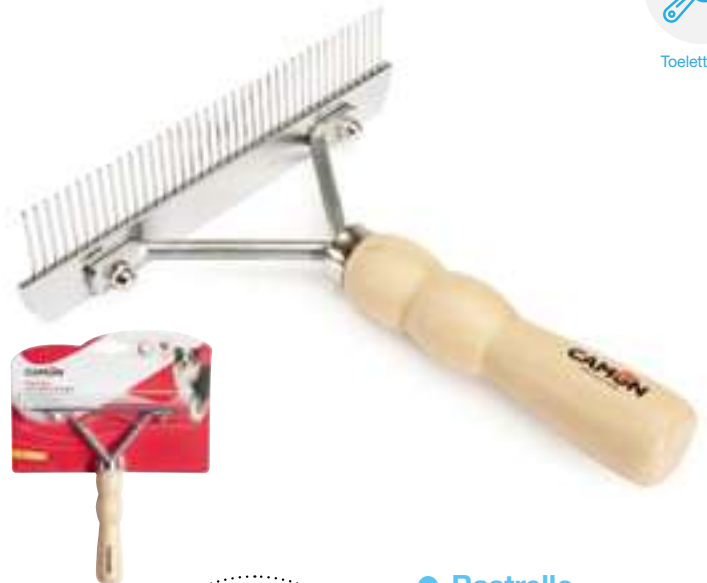

8 019808 188966

● **Cardatore Doppio
FLEX**
*Double slicker brush
FLEX*
B852/F

8 019808 188973

● **Rastrello
con manico in legno**
*Rakes
with wooden handle*

B729/A

8 019808 185958

chrome-plated
steel teeth

20
denti

10
cm

● **Rastrello
con manico in legno**
*Rakes
with wooden handle*

B729/B

8 019808 185965

chrome-plated
steel teeth

40
denti

16
cm