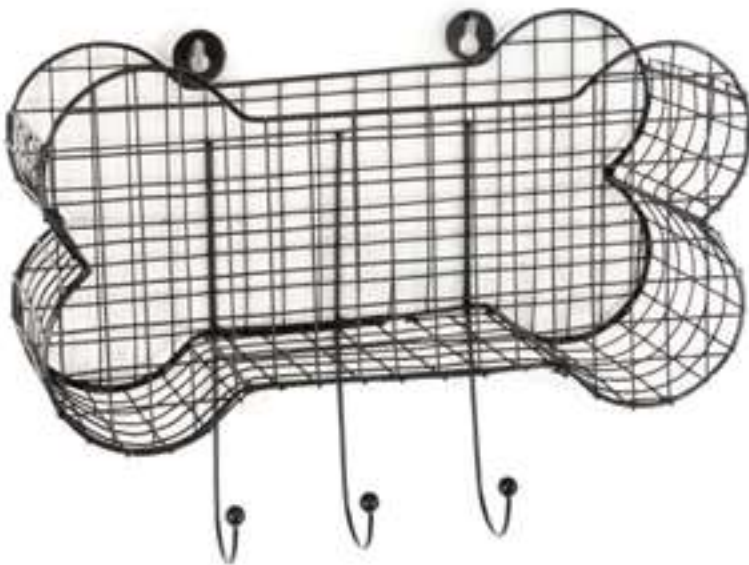

● **CONTENITORE PORTA CROCCETTE POKER PET**
Dry food container - POKER PET

C012

8 007633 402951

3 pcs

28x40
x31
cm

20
lt

● **Cestello appendibile porta accessori a forma di osso**

C752/C