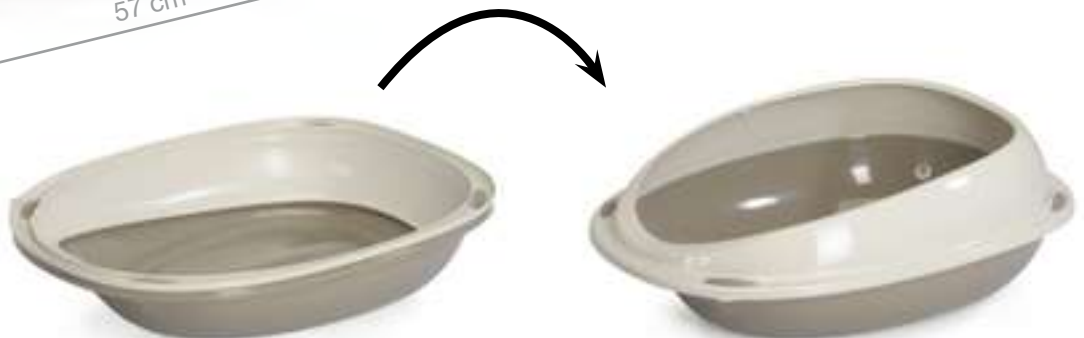

● **Bacinella per lettiera grande**
Large cat litter tray

C151

7 pcs 57x40 x19 cm

Large

Lettiere e tappetini

Maxi

● **Bacinella Beta Maxi**
Maxi Beta litter tray

C146