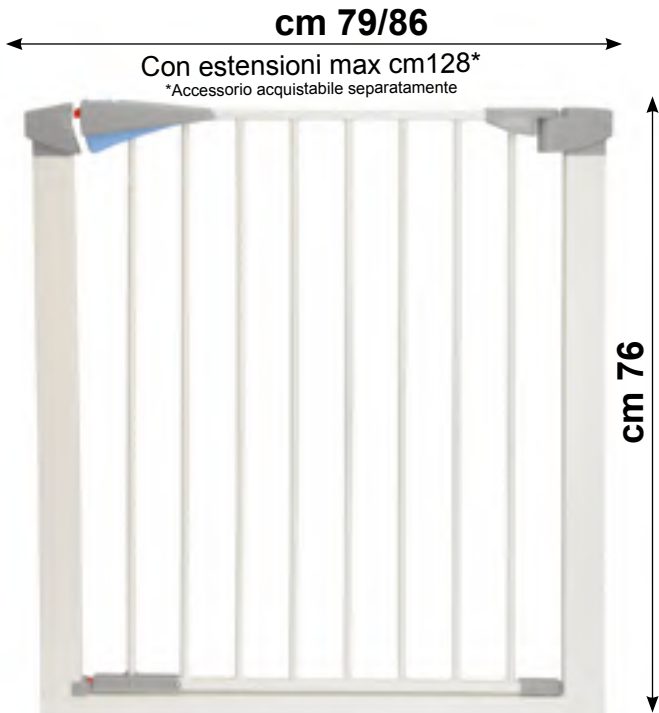

ACCIAIO

CAMON
We love pets

Trasportini e recinti

- CANCELLETTO PER CANI E PICCOLI ANIMALI
  Dog gate

C080

h 76 cm 79/86 cm