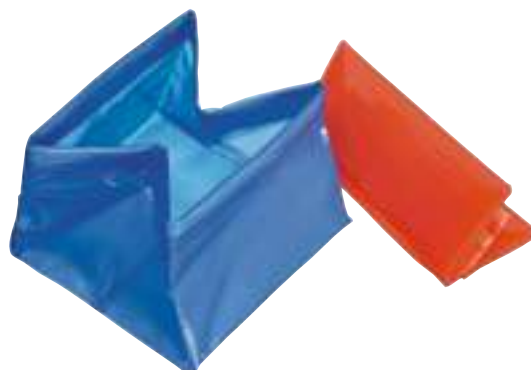

8 019808 119083

1 display - 8 pcs

500
ml

CW212

8 019808 119090

1 display - 8 pcs

750
ml

● **Walky pocket bowls**
Ciotola Tascabile
Pocket bowls