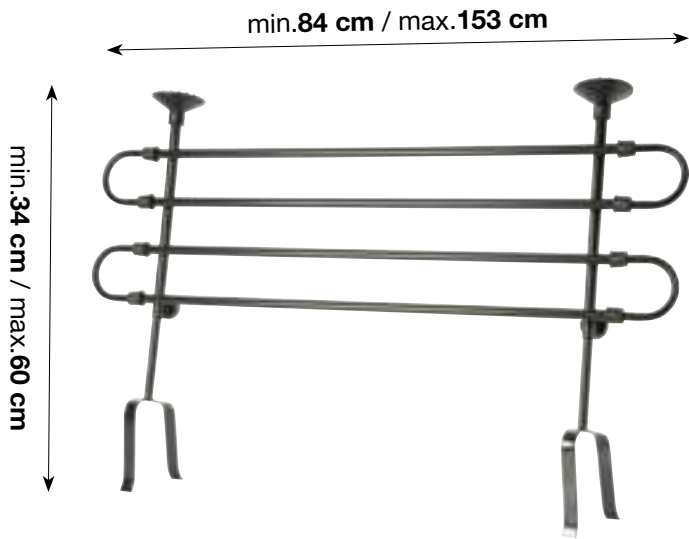

Accessori auto

Si monta agli schienali dei sedili posteriori
It can mounted on your car's backseat