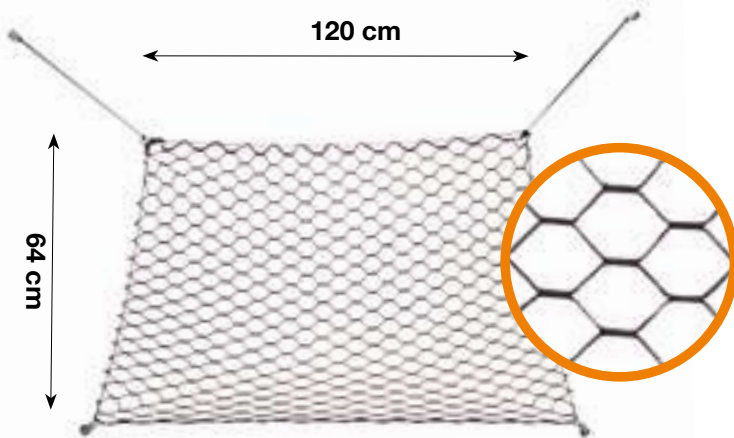

Aprire le portiere dell'auto e attaccare i ganci attorno al montante
Open car doors and attach clips around the doorpillar