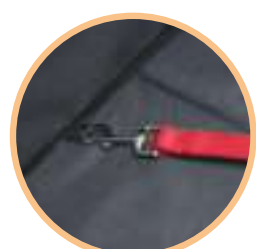

Facile da trasportare
Easy to carry

4 anelli per il fissaggio a terra
4 D-rings for fixing on the ground

Sistema veloce di chiusura
Quick fastening system

Tasca laterale portaoggetti
Side pocket

Doppio aggancio per guinzaglio*
Two loops for the safety leashes