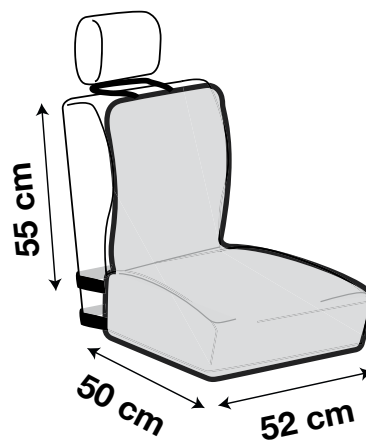

Accessori auto

Base antiscivolo
Anti-slip base