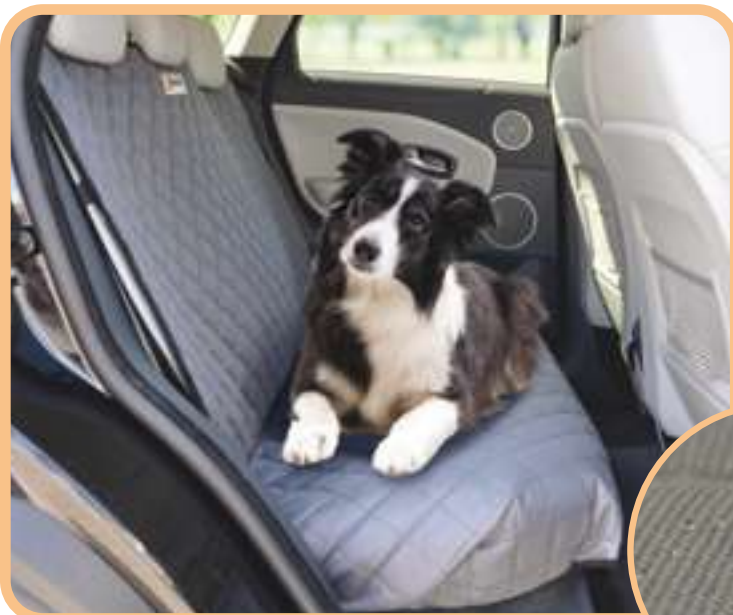

Resistente all'acqua
Water resistant